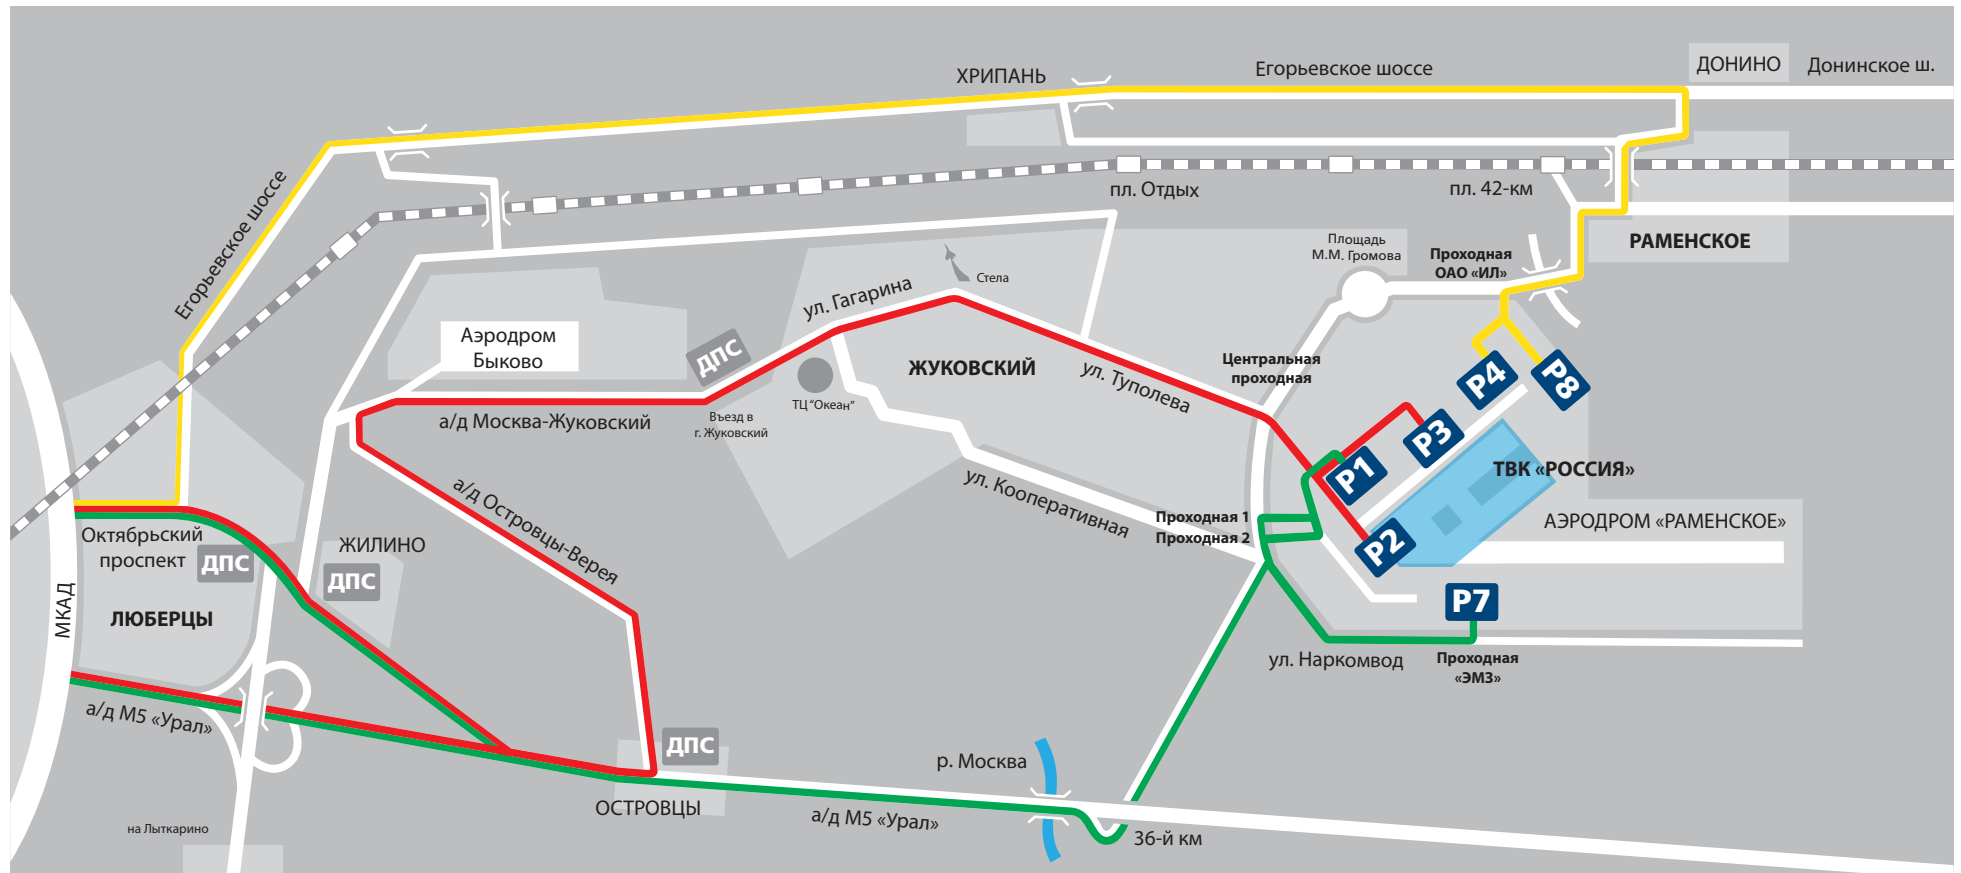

# СХЕМА ПРОЕЗДА К АВТОСТОЯНКАМ ПРАЗДНИКА ВВС-100

ВНИМАНИЕ! ОБЯЗАТЕЛЬНЫЙ МАРШРУТ ДВИЖЕНИЯ СООТВЕТСТВУЕТ ЦВЕТУ ВАШЕГО ПРОПУСКА

При въезде на территорию аэродрома «Раменское» производится личный досмотр водителей, пассажиров, ручной клади, багажа и автотранспорта.

Водители автотранспорта и пассажиры, нарушающие общественный порядок, правила проезда и парковки, установленные на территории аэродрома «Раменское», удаляются с территории с автотранспортом и с изъятием пропуска без компенсации его стоимости.