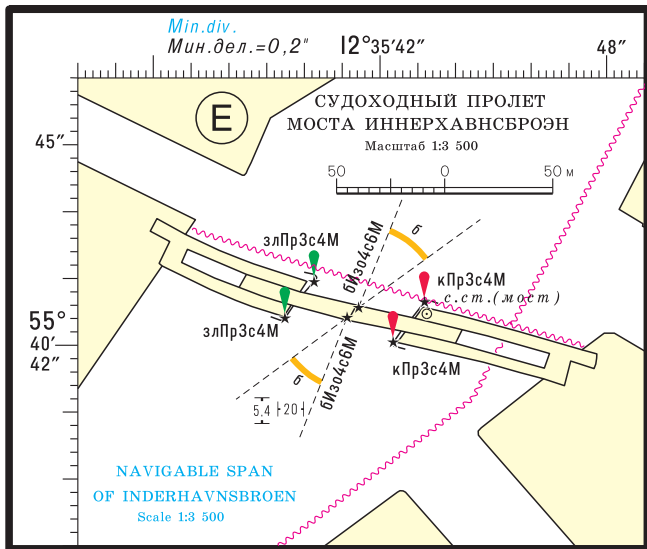

# ВКЛЕЙКА №1 НА КАРТУ №28156–ПЛАН Е

печати 2016г.

(85,2×71,2)

Вклейка откорректирована на 23.09.17

Отпечатано в 2017г.